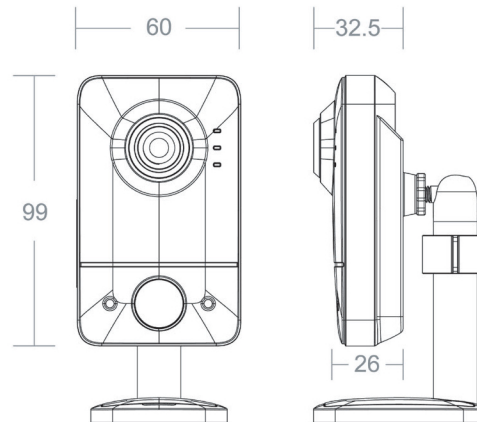

Торговая марка ActiveCam принадлежит крупной международной компании DSSL - производителю систем видеонаблюдения. Продукция компании DSSL представлена в филиалах и дилерских центрах на всей территории РФ, странах СНГ и Европы. В каждом представительстве функционируют поддержка и консультации.

Сегодня ActiveCam - это бренд международного уровня, включающий в себя видеокамеры и оптику для аналоговых и цифровых систем видеонаблюдения, созданных на базе инновационных технологий Active.

В собственной научно-технической лаборатории специалисты отслеживают, анализируют технологические новинки рынка и применяют инновационные решения в своих продуктах. Принципиальной задачей разработчиков является осуществление совместимости с решающим большинством существующего оборудования для систем видеонаблюдения.

Быстрый старт

1. Подключите адаптер питания из комплекта, в течении минуты камера загрузится.
2. Создайте учетную запись на сайте cloud.trassir.com.
3. Скачайте мобильное приложение TRASSIR для вашего телефона в GooglePlay или AppStore
4. Запустите приложение и войдите под учетной записью, созданной ранее.
5. Настройте WiFi на камере
  Добавить устройство > Добавить устройство в облако > ActiveCam > Настройка WiFi в камере.
6. Добавьте камеру, считав QR-код со стикера или, введя MAC-адрес вручную.

Все. Камера готова к работе.

Размеры

Примечания

Блок питания должен соответствовать требованиям: выходное напряжение, ток, полярности и рабочая температура. При использовании камеры в условиях грозы обратите внимание на наличие громоотвода или отключите разъем питания. Избегайте использования устройств при слишком высоких или слишком низких температурах. Не устанавливайте камеру вблизи радиаторов и обогревателей. Не направляйте объектив камеры на солнце или яркие объекты. Это может повредить матрицу.

Ручная настройка сетевых параметров

Настройка WiFi на камере:

Настройте WiFi на камере при помощи мобильного приложения TRASSIR или в WEB-интерфейсе, предварительно подключившись к камере по Ethernet.

Подключение по сети Ethernet

Для настройки, камера и ПК должны находиться в одной локальной сети. При этом IP-адрес камеры, компьютера и любых других устройств в сети не должны совпадать.

По умолчанию, на IP-камере установлены следующие сетевые настройки:

- IP-адрес: 192.168.1.188;
- Маска подсети: 255.255.0.0;
- Шлюз: 192.168.1.1;
- HTTP-порт: 80;
- имя пользователя: admin;
- пароль: admin.

Пример сетевых настроек ПК для подключения к камере:

- IP-адрес: 192.168.1.10;
- Маска подсети: 255.255.0.0.

Существует три варианта настройки камеры:

1. Сменить IP-адрес камеры вручную.
  Для этого запустите браузер, подключитесь к IP-камере и введите имя пользователя и пароль. Зайдите в соответствующий пункт меню и смените сетевые настройки IP-камеры.
2. Настроить IP-адрес камеры с помощью утилиты быстрой конфигурации, которую можно скачать с сайта www.dssl.ru в разделе Программное обеспечение.
3. Изменить настройки IP-камеры используя профессиональное ПО TRASSIR.

Срок службы данного изделия составляет 2 года.

Подробную инструкцию по настройке камеры и условиях предоставления гарантийного сервиса смотрите в руководстве пользователя, которое можно скачать с сайта www.dssl.ru в разделе Техническая документация.

Подключите камеру к облачному сервису TRASSIR Cloud и абсолютно бесплатно просматривайте видео на экране вашего мобильного телефона.